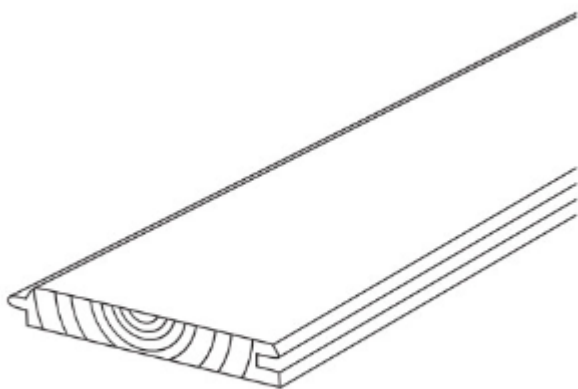

## Artisan plotovky ThermoWood® - borovice, kvalita AB

Na plotovky z materiálu ThermoWood® - borovice se vztahuje záruka v délce 24 měsíců. Ke specifickým materiálu ThermoWood® - borovice, patří větší výskyt křídlových suků, které mohou být díky technologii výroby rozpraskané. U plotovek je definována pohledová - lícní strana, kterou je pravá strana obsahující dřeň. Při výrobě prochází kontrolou a selekcí lícní a dvě přilehlé strany. Rubová strana obvykle obsahuje vady mimo běžný standard.

↻ Orientace

Jádrová strana (pravá strana obsahující dřeň) jako pohledová strana u profilů ze severské borovice.

Několik větších vad v jednom produktu je přípustných, pokud celkový vzhled zůstane přijatelný. Následný vznik podélných prasklin nelze ovlivnit, ani aplikací nátěru – považuje se za přirozený projev. V omezené míře se může u profilů po instalaci projevit odlupčivost.